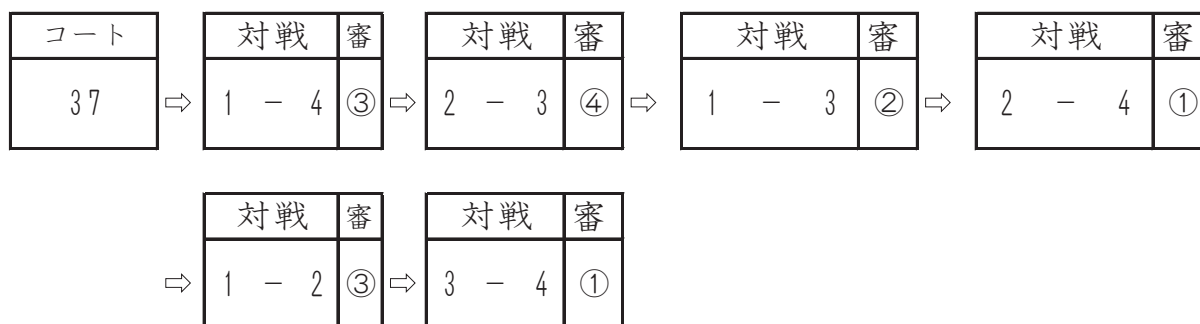

8月30日（金） 11：30～

男子ダブルス

100

37コート (サブアリーナ)

	氏名	所属	都県	瀧澤 瀧澤	高橋 河西	渡邊 高橋	鈴木 木梨	得点	勝率	順位
1	瀧澤光功 瀧澤弘	iruiru club iruiru club	埼玉		0-2	2-0	2-0	5		2
2	高橋忠明 河西浩志	M-step M-step	栃木	2-0		2-0	2-1	6		1
3	渡邊久和 高橋公一	喬徳会 矢板クラブ	栃木	0-2	0-2		0-2	3		4
4	鈴木真也 木梨博和	流山アストロズ 流山アストロズ	千葉	0-2	1-2	2-0		4		3

8月30日（金） 11：30～

男子ダブルス

120

39コート (サブアリーナ)

	氏名	所属	都県	小林 大津	加藤 西本	山口 宅原	井原 大塚	得点	勝率	順位
1	小林啓一 大津清一	岩間クラブ 常北クラブ	茨城		2-0	2-0	2-0	6		1
2	加藤隆 西本公英	茗溪卓球クラブ 茗溪卓球クラブ	東京	0-2		2-0	2-0	5		2
3	山口直行 宅原清治	雷舞宇都宮 栃木クラブ	栃木	0-2	0-2		2-0	4		3
4	井原孝 大塚栄二	右舂クラブ 右舂クラブ	茨城	0-2	0-2	0-2		3		4